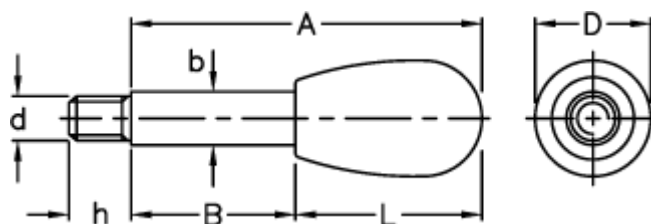

Varenummer: 2304005041  
Beskrivelse: E+G Grebstang  
BL.668/16x70

## Mål

A = 70  
b = 16  
B = 15  
D = 33  
d 6g = M14  
h = 15  
L = 55